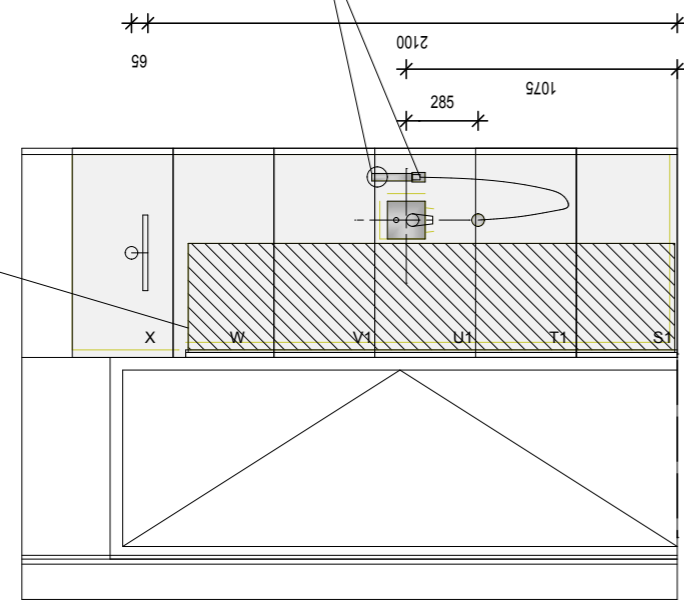

ramínko sapho 450mm
sapho hlava 200x300

ruční sprcha sapho SK190
držák Hansa 44450100
Sapho Powerflex hadice 100cm
podmít. vývod Hansa 44250100

Umyvadlo Ikea 102 Rattviken
umyvadlová skříňka Ikea 100 Odensvik
sifon Ikea Rannilen

skladací dveře Anima SK60/90

Vanička Sanswiss Ronal 80x90 tl. 30mm, v rovině podlahy
vč. 2komorového sifonu Siwi DN50, dno sifonu -110mm

wc geberit kombi do sdk omega 820
mísa laufen pro compact 390 rimless

Alva Sapho 600/1790 zapnutí po stranách
připojovací sada ventilů

Sýkora Koupejna 4.10.2021