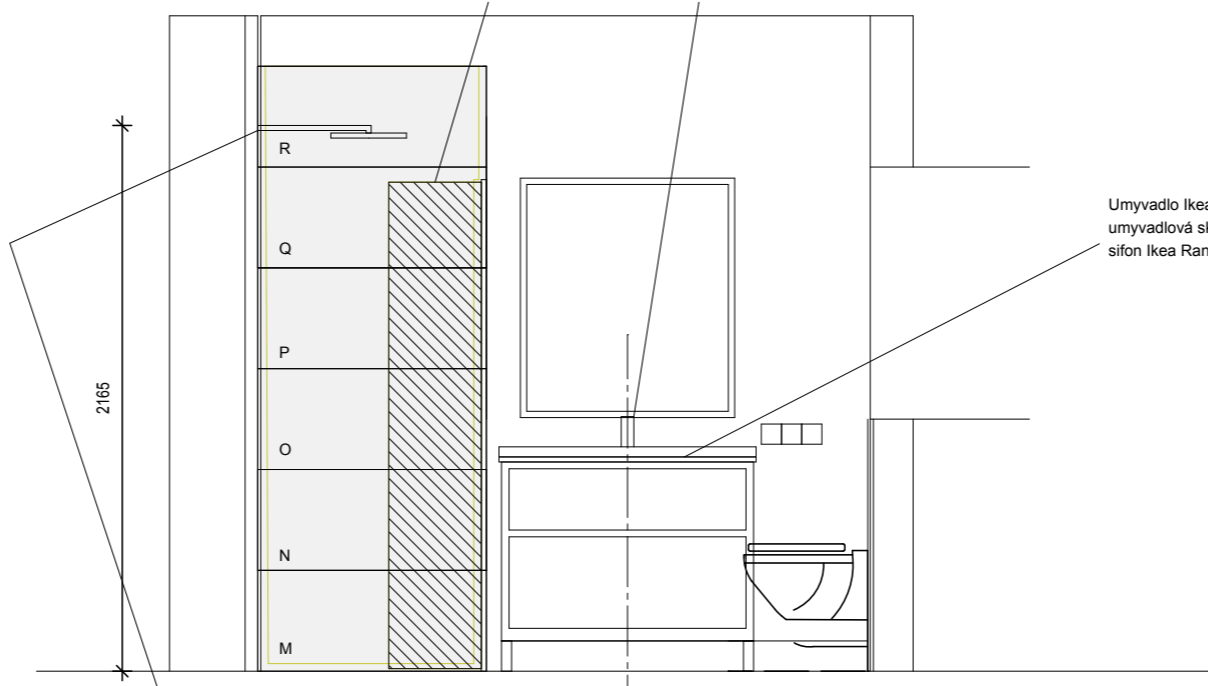

ramínko sapho 450mm
sapho hlava 200x300

ruční sprcha sapho SK190
držák Hansa 44450100
Sapho Powerflex hadice 100cm
podmít. vývod Hansa 44250100

Umyvadlo Ikea 102 Rattviken
umyvadlová skříňka Ikea 100 Odensvik
sifon Ikea Rannilen

skladací dveře Anima SK60/90

Vanička Sanswiss Ronal 80x90 tl. 30mm, v rovině podlahy
vč. 2komorového sifonu Siwi DN50, dno sifonu -110mm

wc geberit kombi do sdk omega 820
mísa laufen pro compact 390 rimless