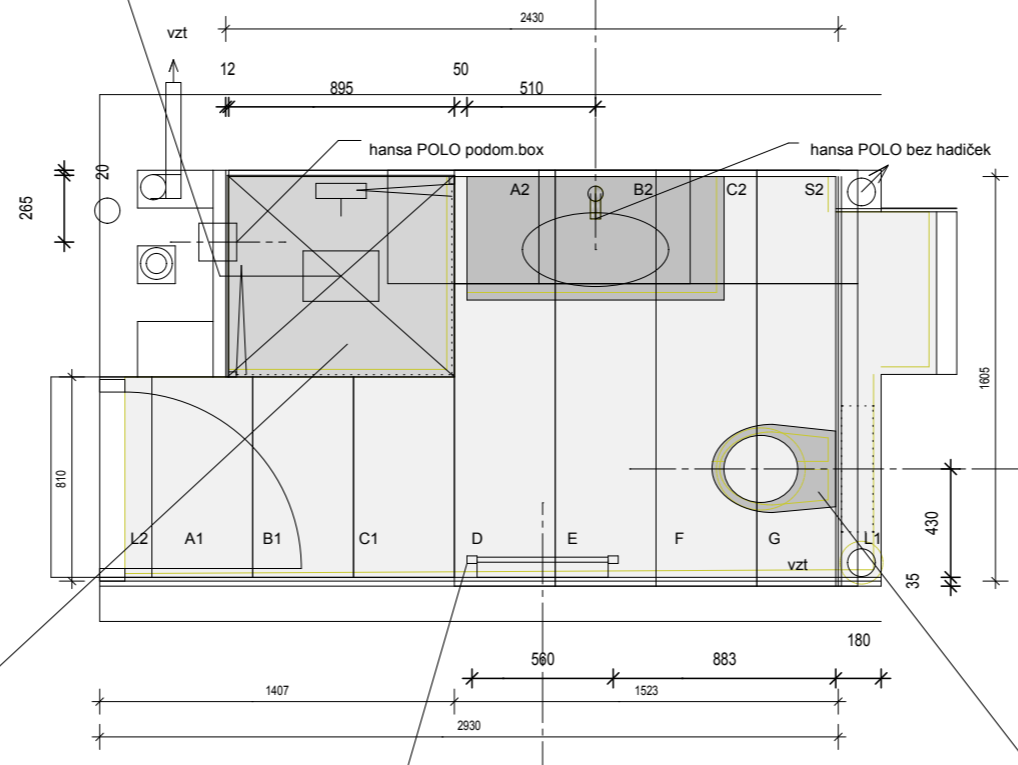

skladací dveře Anima SK60/90

Vanička Sanswiss Ronal 80x90 tl. 30mm, v rovině podlahy
vč. 2komorového sifonu Siwi DN50, dno sifonu -110mm

wc geberit kombi do sdk omega 820
mísa laufen pro compact 390 rimless