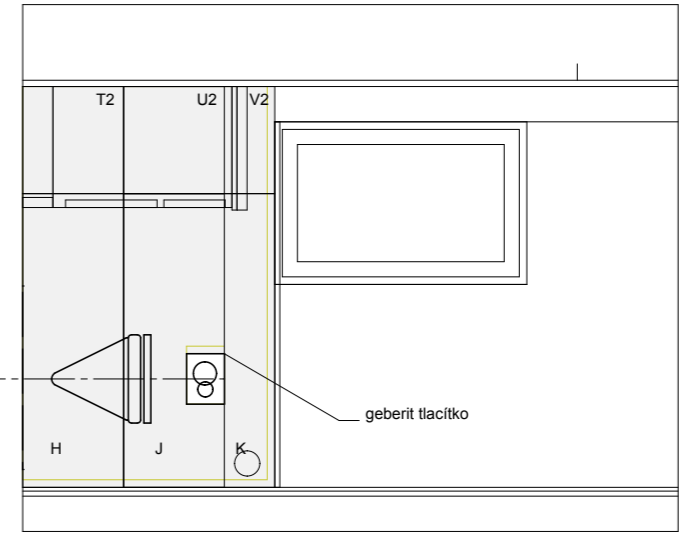

ramínko sapho 450mm
sapho hlava 200x300

ruční sprcha sapho SK190
držák Hansa 44450100
Sapho Powerflex hadice 100cm
podmít. vývod Hansa 44250100

Umyvadlo Ikea 102 Rattviken
umyvadlová skříňka Ikea 100 Odensvik
sifon Ikea Rannilen

skladací dveře Anima SK60/90

Vanička Sanswiss Ronal 80x90 tl. 30mm, v rovině podlahy
vč. 2komorového sifonu Siwi DN50, dno sifonu -110mm

wc geberit kombi do sdk omega 820
mísa laufen pro compact 390 rimless